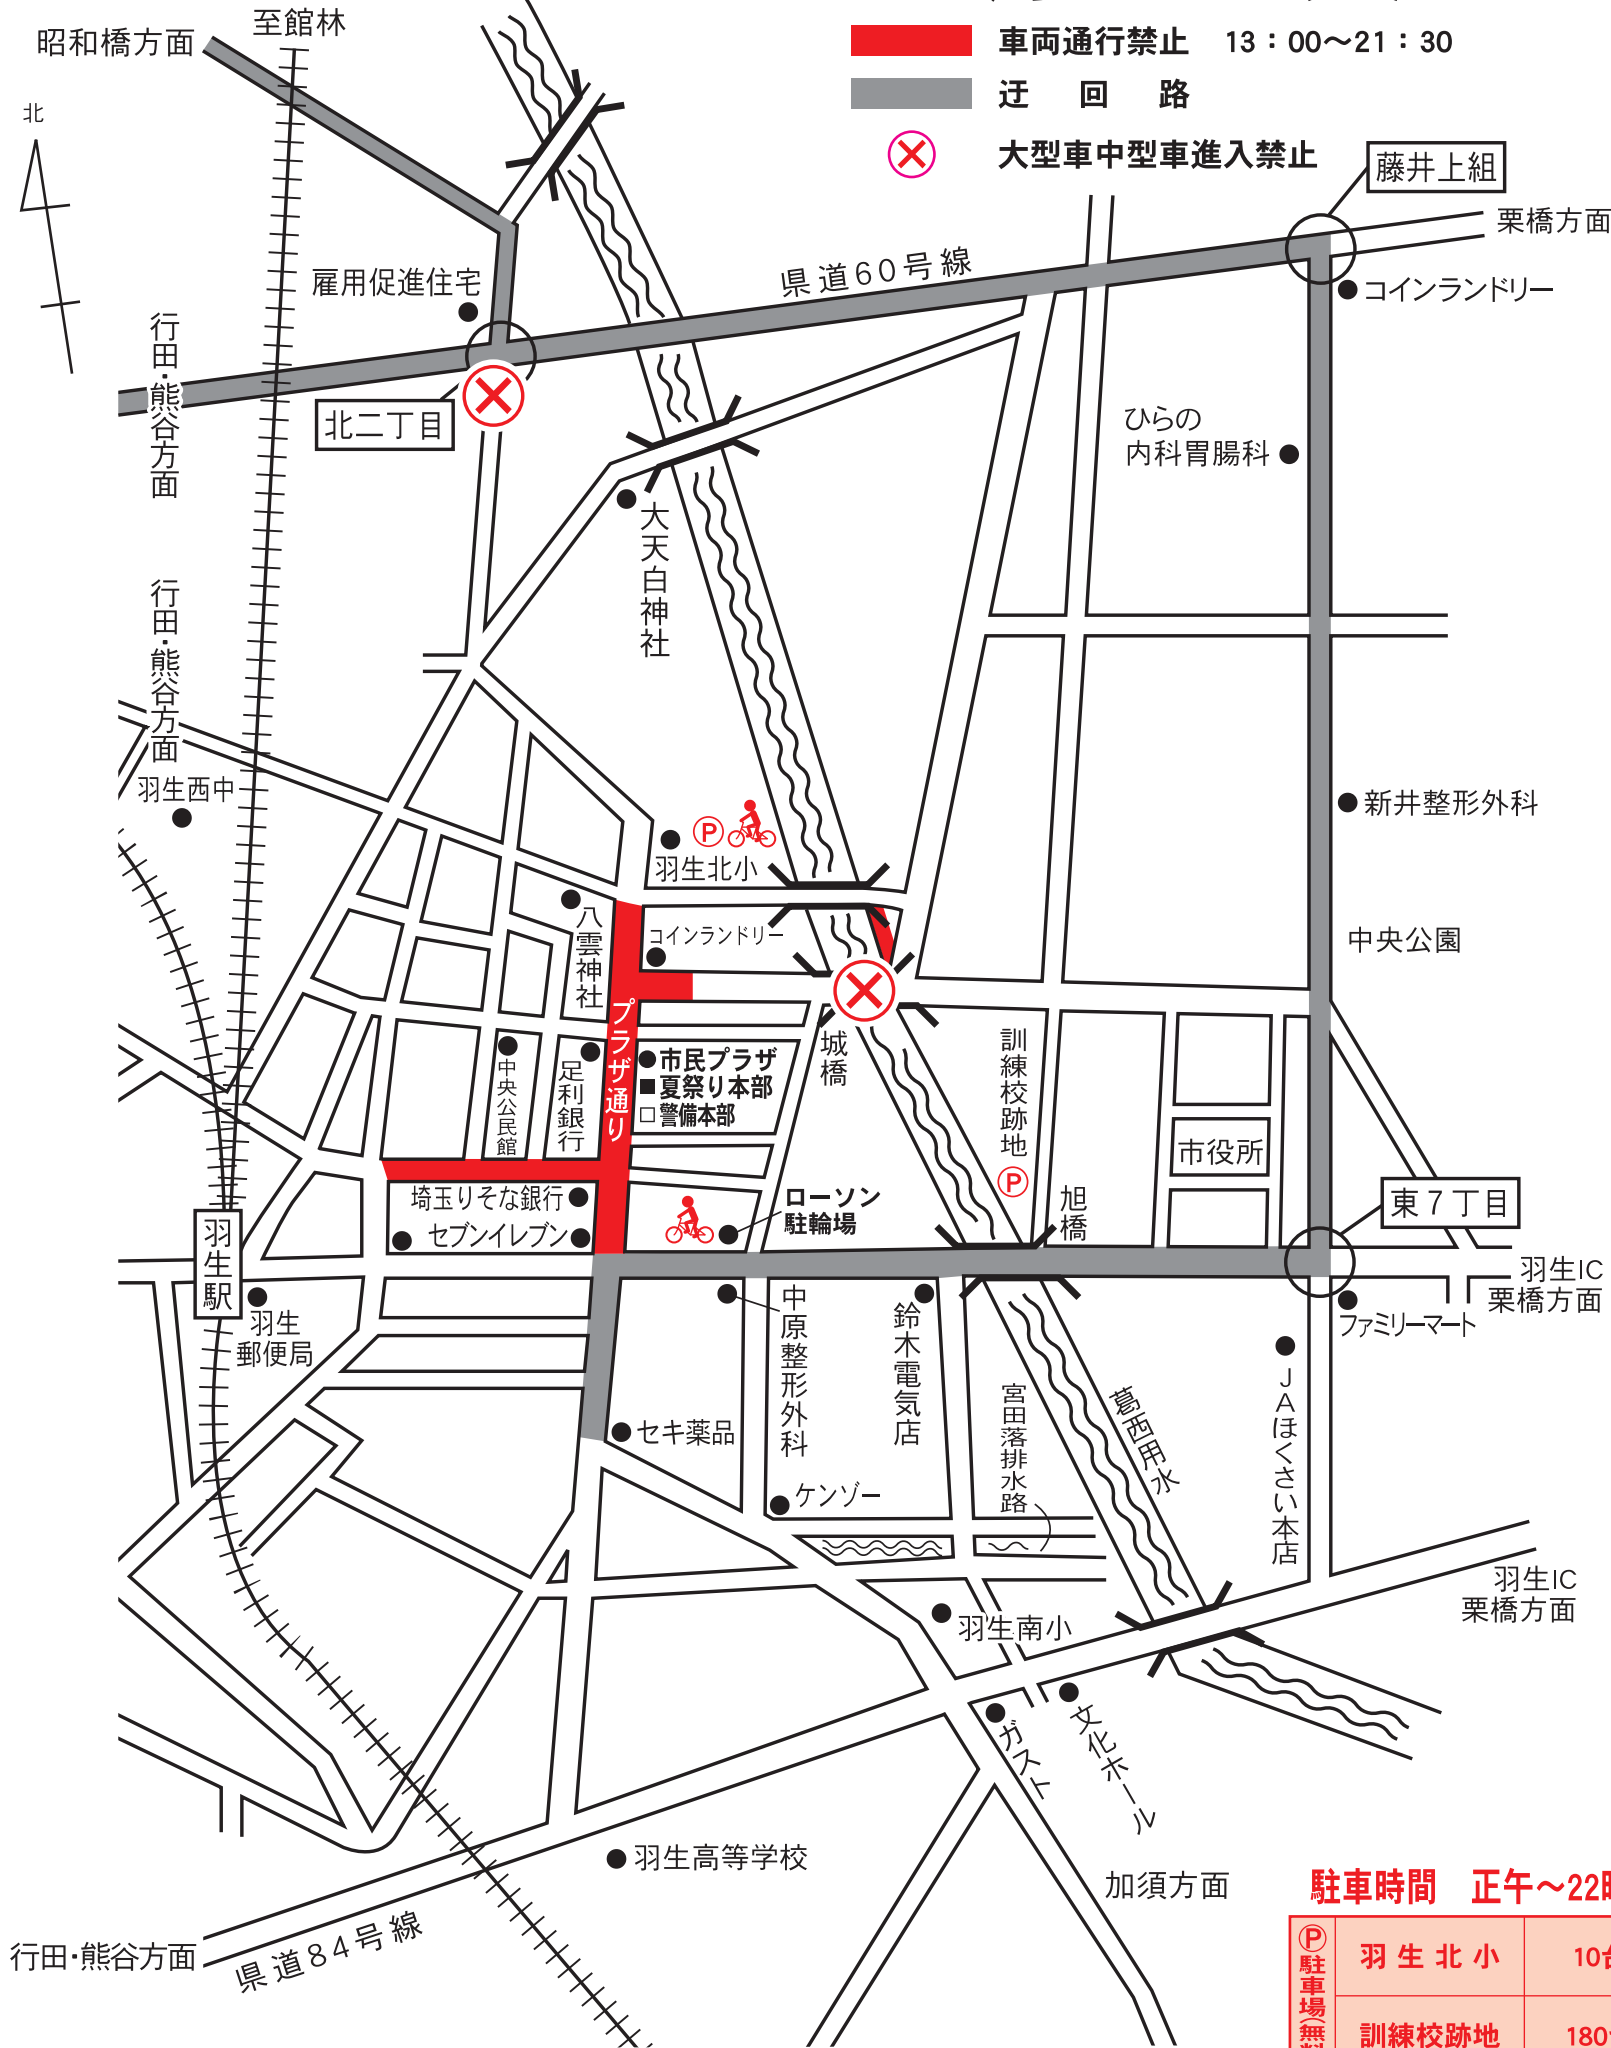

羽生てんのうさま夏祭り交通規制略図

7月13日(土)

駐車時間 正午~22時

(P) 駐車場(無料)	羽生北小	10台
	訓練校跡地	180台

7月13日(土)は、13時から21時30分まで、歩行者天国のため市街地の市道及び県道の一部が車両通行禁止となります。通行車両は迂回路をご利用されるようご協力をお願いします。

★駐車台数に制限がありますので公共交通機関もご利用下さい。
 ★駐輪場：羽生北小
 中原整形外科前ローソン